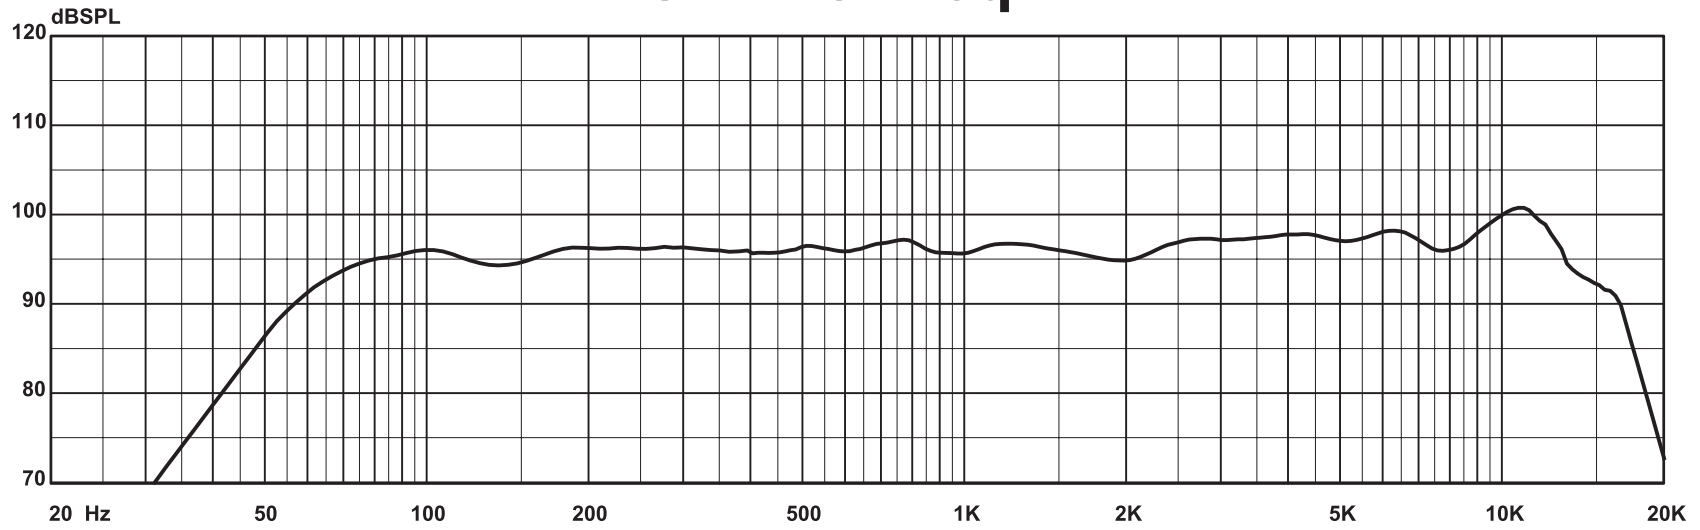

SPL vs Freq

115TW 60x40 Active