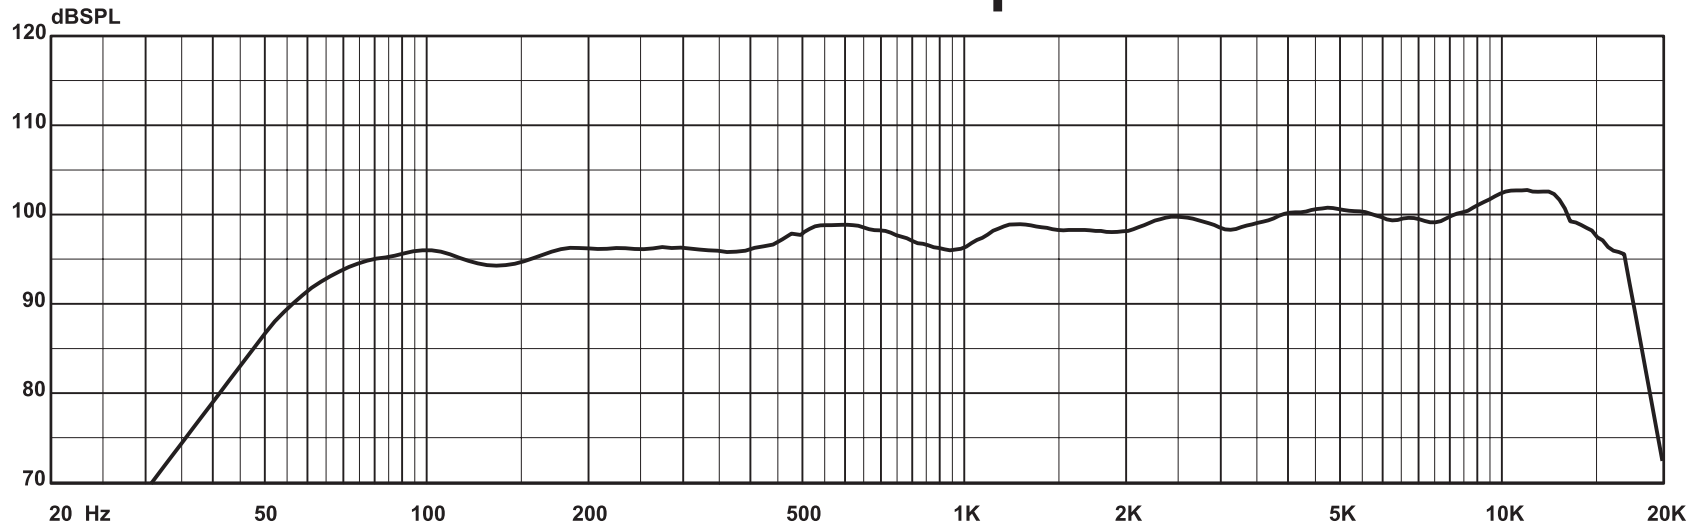

SPL vs Freq

115TW 60x40