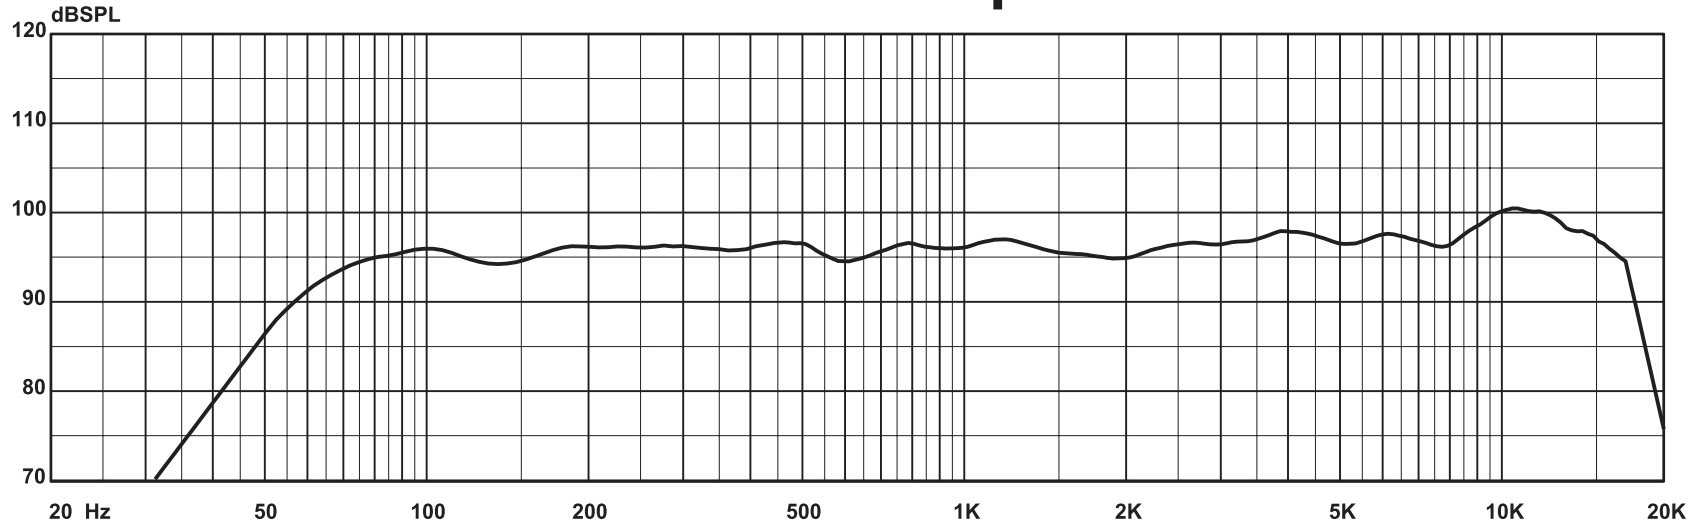

# SPL vs Freq

115TW 105x60 Active