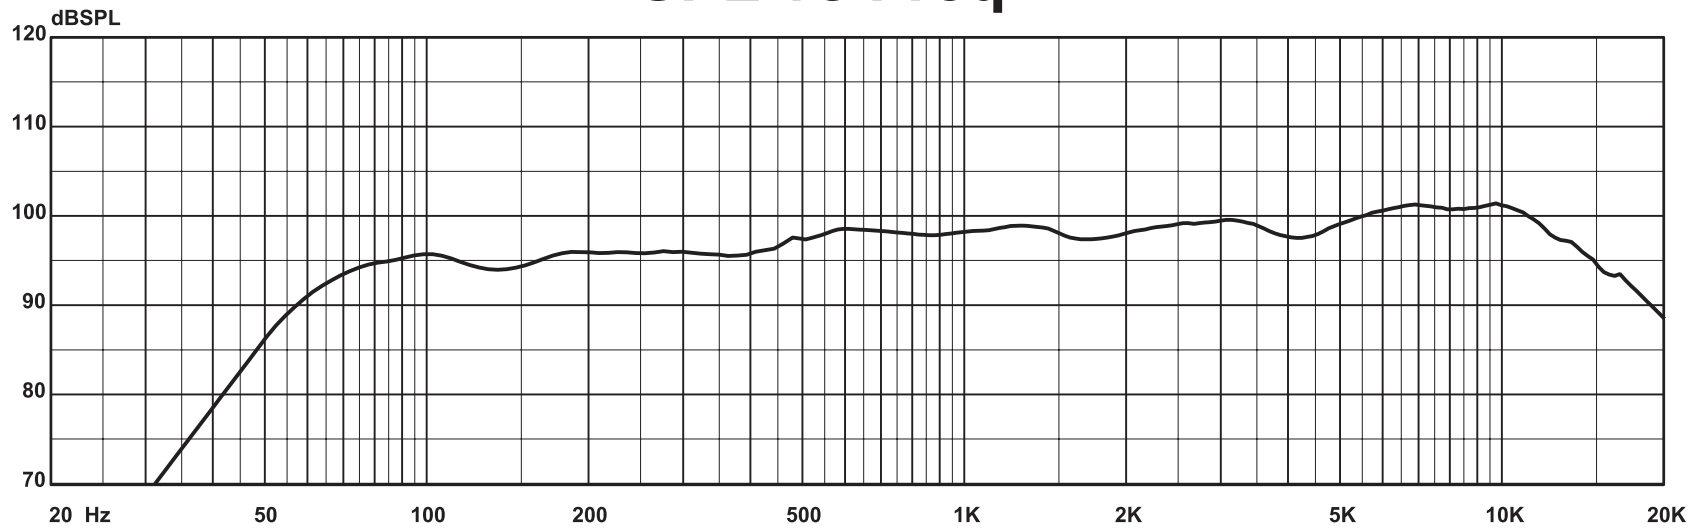

SPL vs Freq

115TW 105x60