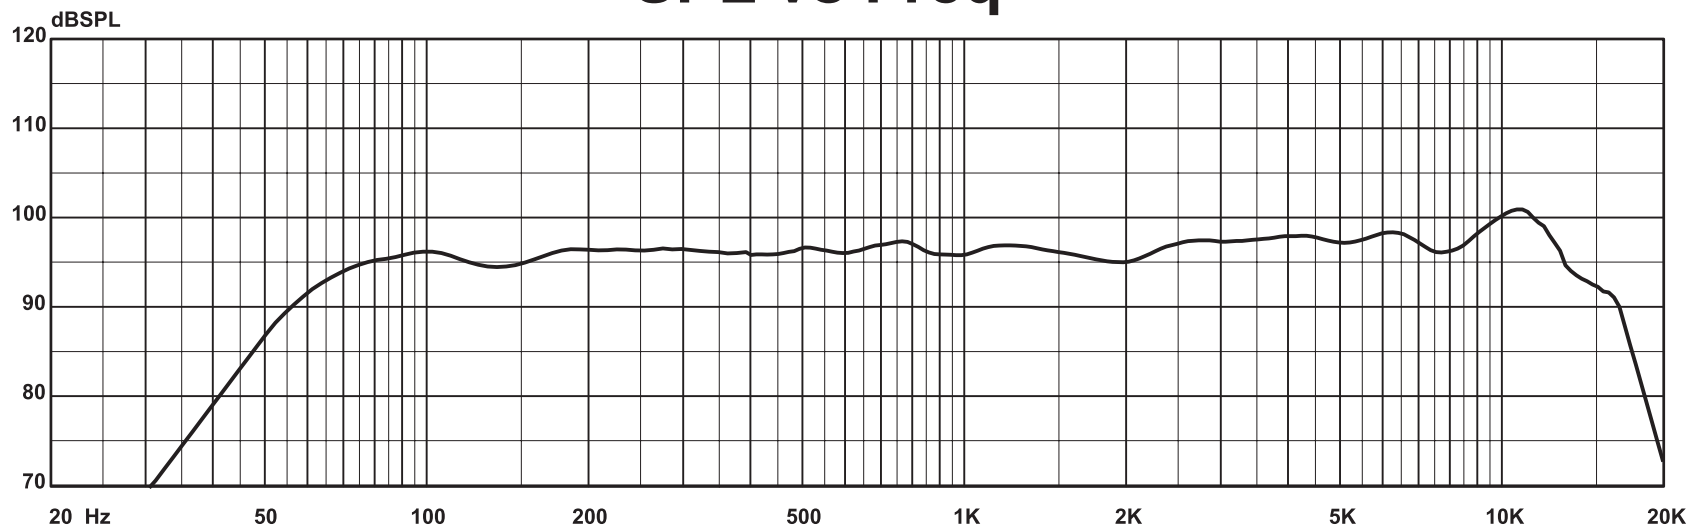

# SPL vs Freq

115RW 60x40 Active