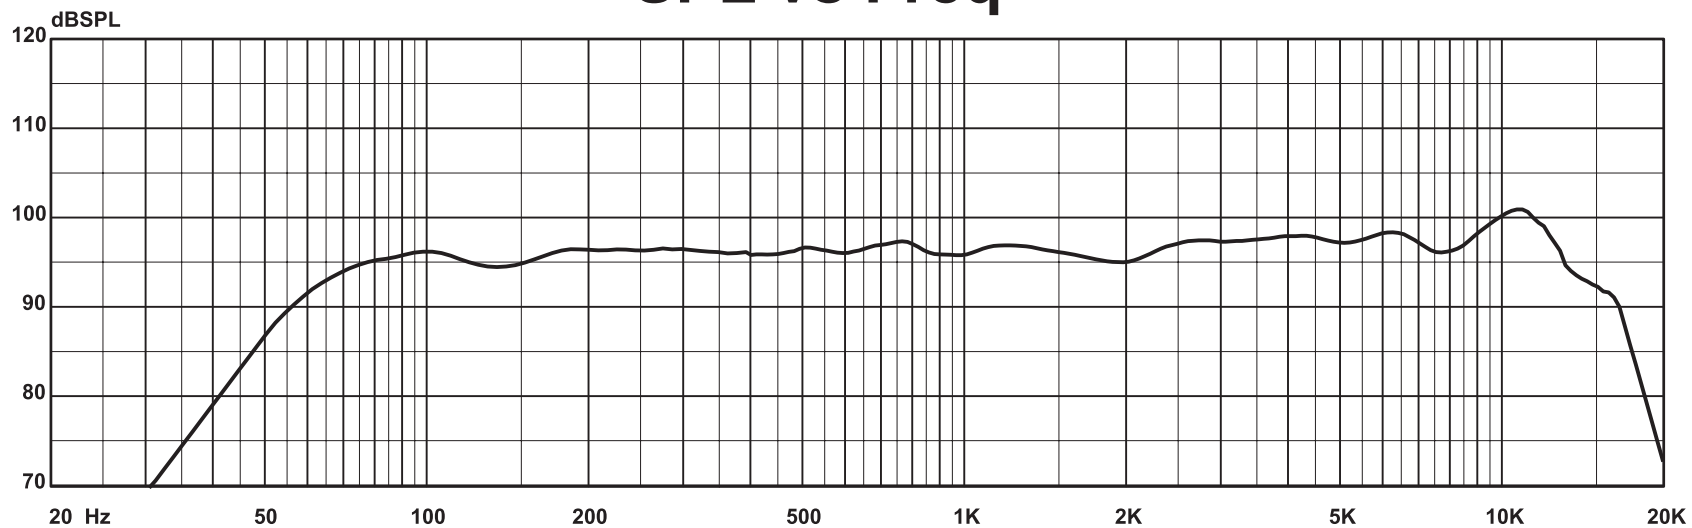

SPL vs Freq

115RW 60x40 Active