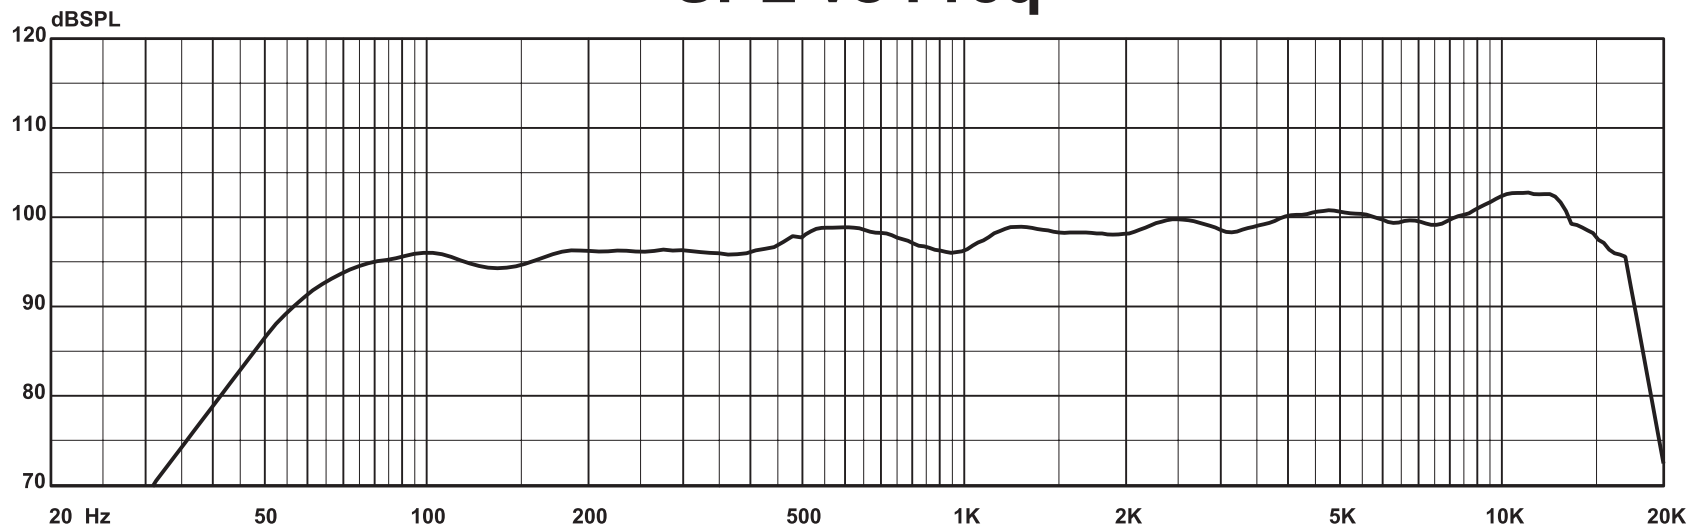

SPL vs Freq

115RW 60x40