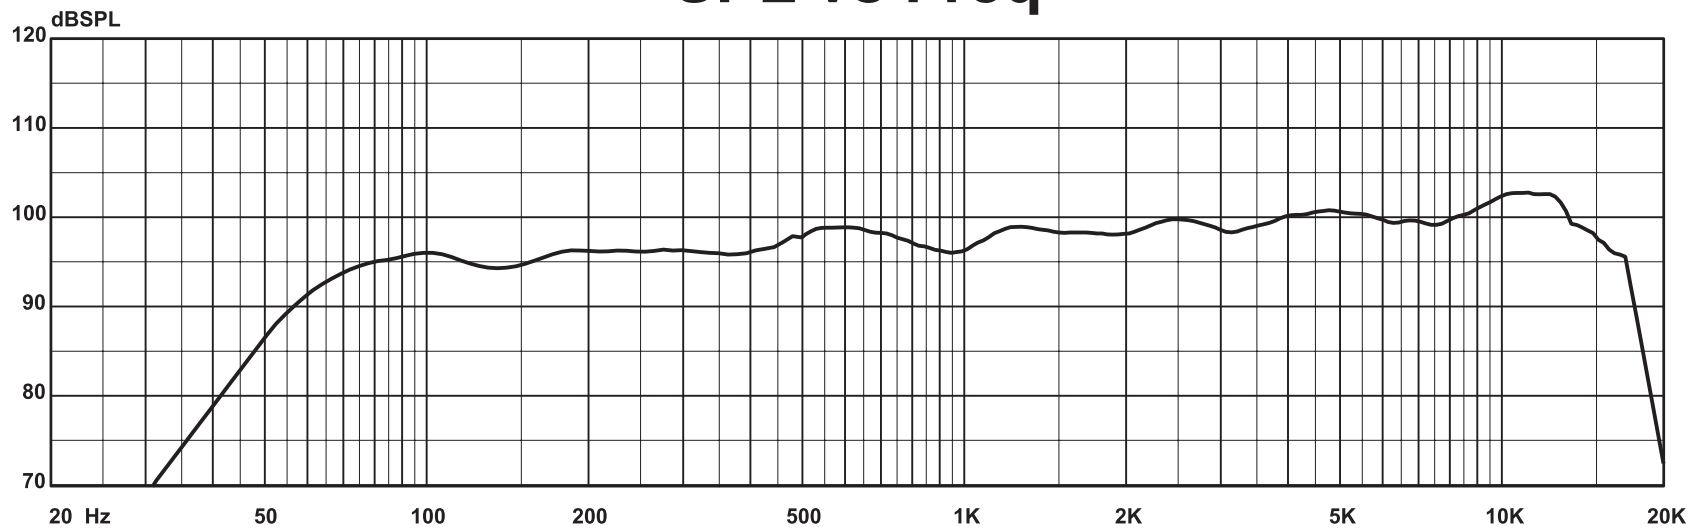

# SPL vs Freq

115RW 60x40