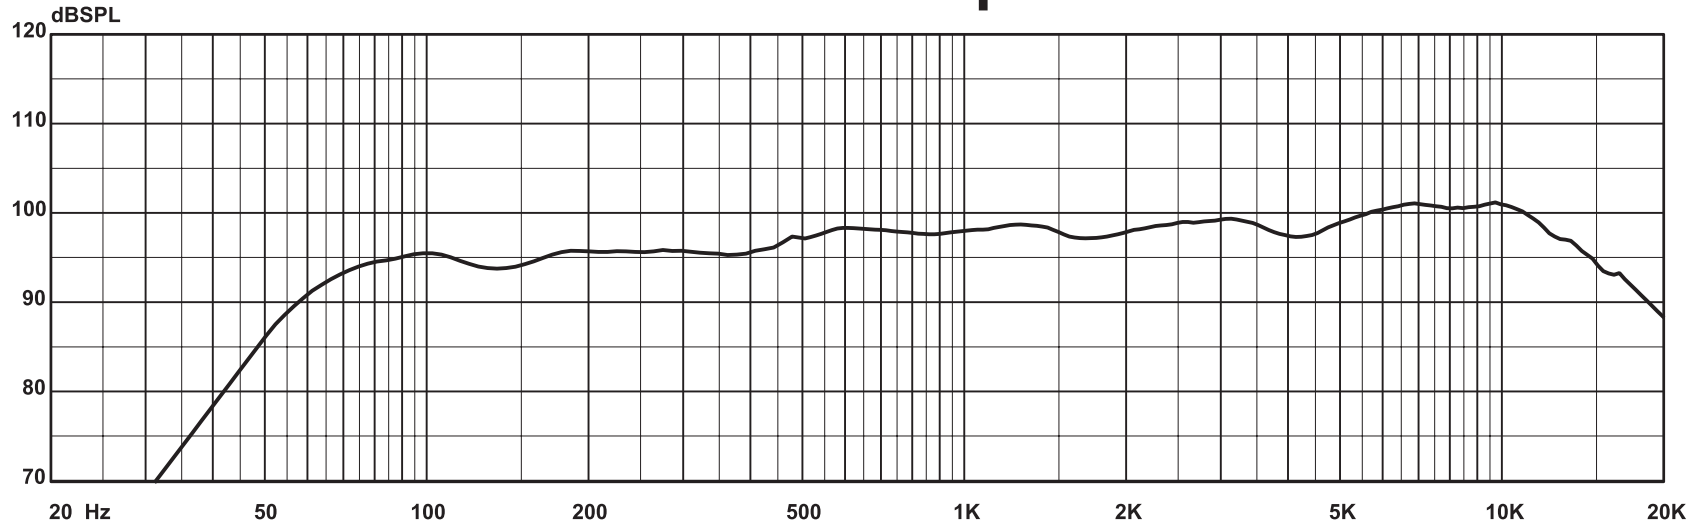

SPL vs Freq

115RW 105x60