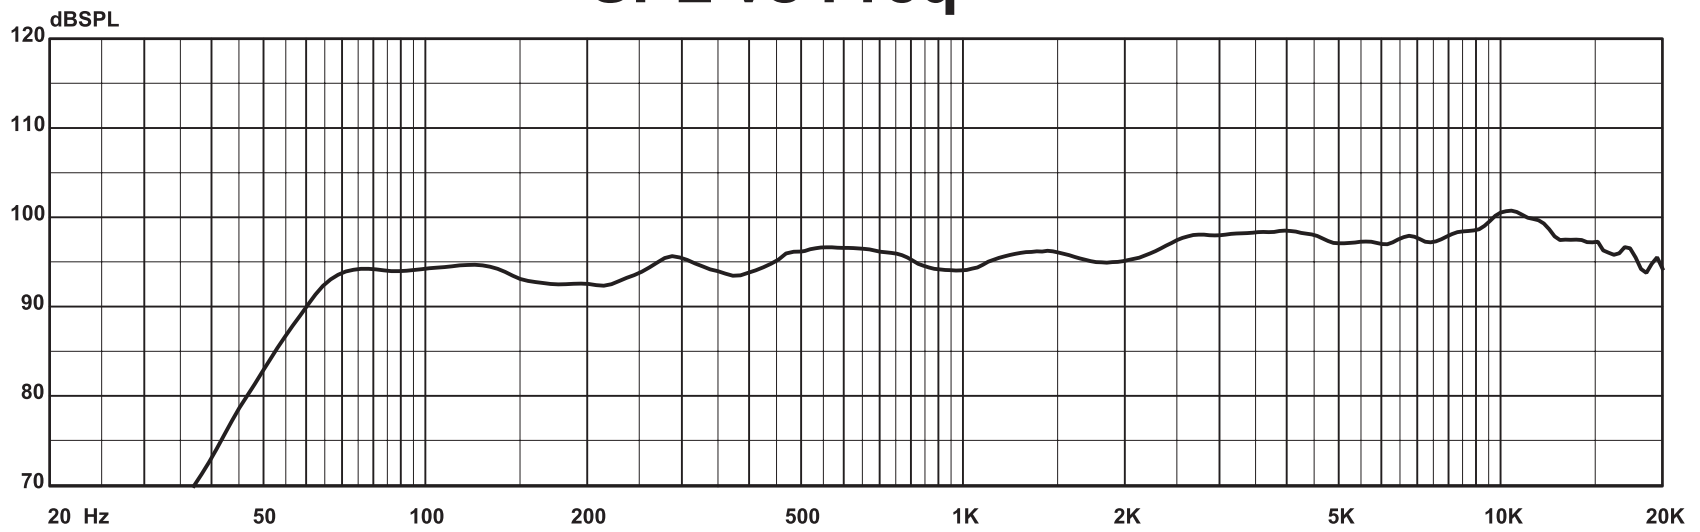

SPL vs Freq

112IM 60x40